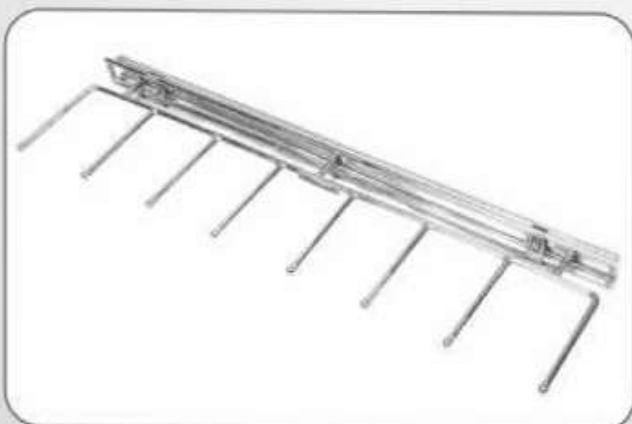

CODE	(No. of Hook)
ZP182	4
ZP183	6
ZP184	8

**TIE HOLDER EXCLUSIVE**

CODE	SIZE (WxDxH) mm	SIZE (WxDxH) inch
ZP185	150X500X33	6X20X1.5

**TROUSER & SAREE PULLOUT**

CODE	SIZE (WxDxH) mm	SIZE (WxDxH) inch
ZP186	675X508X60	27X20X2.3
ZP187	800X508X60	32X20X2.3

**TIE HOLDER REGULAR**

ZP188

**SLIDING HANGER HOLDER**

ZP189