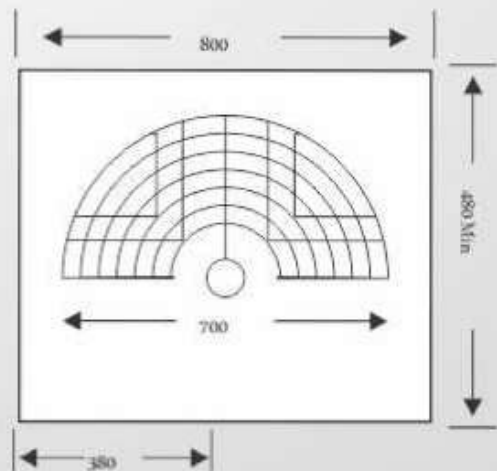

## FULL ROUND CARROUSEL

<b>Code</b>	<b>(WxDxH) mm</b>	<b>(WxDxH) inch</b>
ZP84	Ø 400-450-300x75x800-1000	Ø 16-18-20x3x32-40

[www.zincplus.it](http://www.zincplus.it) / [www.zincplus.com](http://www.zincplus.com)

**DEE TRAY**

**Code** (WxDxH) mm (WxDxH) inch  
**ZP85** Ø 700 Ø 28